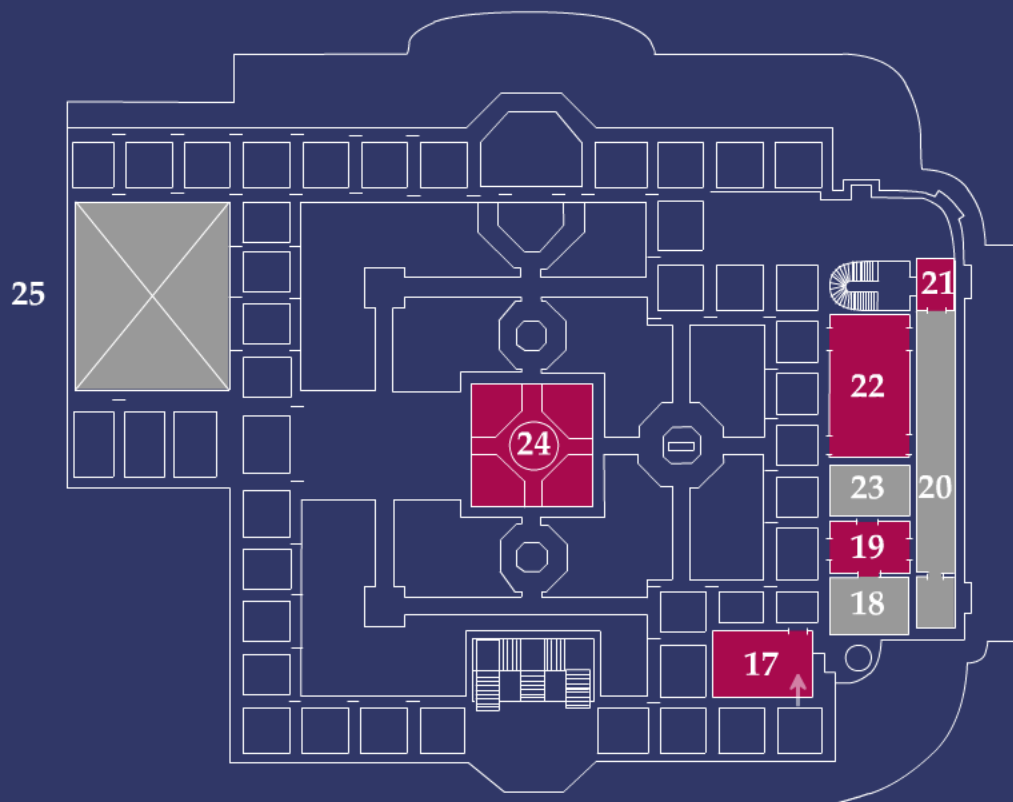

Planta baja Alcázar

1 Salón de carruajes

2 Sala introductoria

3 Sala de lectura

4 Salón de juego

5 Fumador

6 Salón comedor

7 Antecomedor

8 Escalera interior

9 Salón de gobelinos

10 Salón de té

11 Recámara de Carlota

12 Gabinete de aseo

13 Sala de estar

14 Salón de acuerdos

15 Antesala de acuerdos

16 Escalera de Leones

25 Sala de los Niños Héroes
Batalla de Chapultepec

Planta alta Alcázar

- | | | | |
|-----------|---------------------------------|-----------|-------------------------|
| 17 | Recámara de Porfirio Díaz | 22 | Salón de embajadores |
| 18 | Recámara de Carmen Romero Rubio | 23 | Despacho del presidente |
| 19 | Despacho de Carmen Romero Rubio | 24 | Caballero alto |
| 20 | Galería de Emplomados | 25 | Terraza del Alcázar |
| 21 | Escalera interior | | |