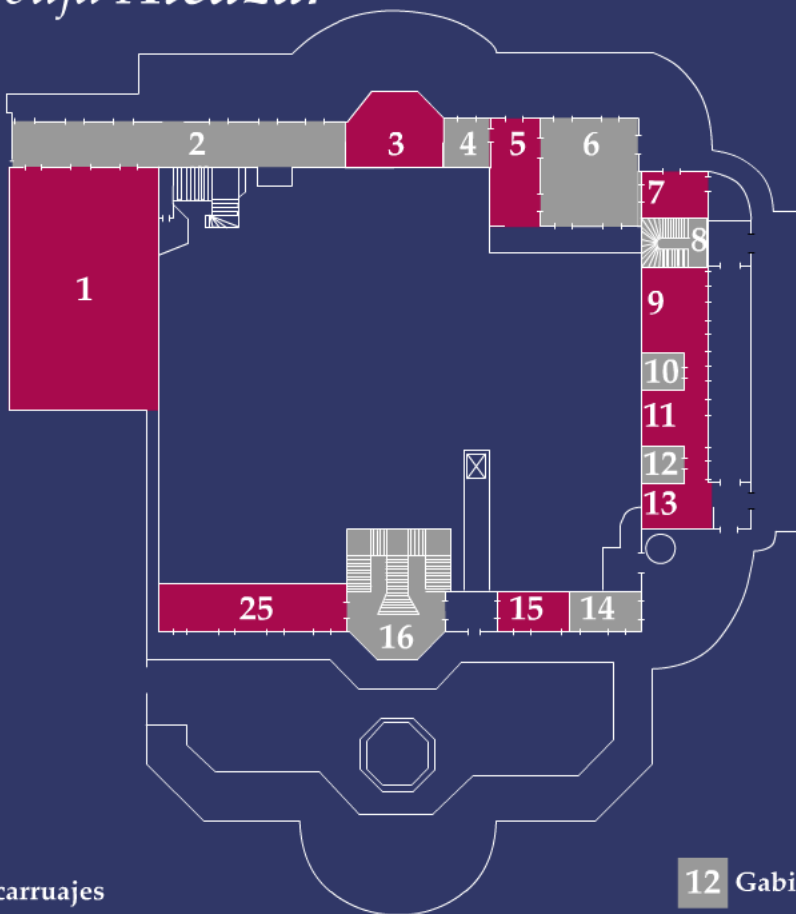

Planta baja Alcázar

1 Salón de carruajes

2 Sala introductoria

3 Sala de lectura

4 Salón de juego

5 Fumador

6 Salón comedor

7 Antecomedor

8 Escalera interior

9 Salón de gobelinos

10 Salón de té

11 Recámara de Carlota

12 Gabinete de aseo

13 Sala de estar

14 Salón de acuerdos

15 Antesala de acuerdos

16 Escalera de Leones

25 Sala de los Niños Héroes
Batalla de Chapultepec

Planta alta Alcázar

- | | | | |
|-----------|---------------------------------|-----------|-------------------------|
| 17 | Recámara de Porfirio Díaz | 22 | Salón de embajadores |
| 18 | Recámara de Carmen Romero Rubio | 23 | Despacho del presidente |
| 19 | Despacho de Carmen Romero Rubio | 24 | Caballero alto |
| 20 | Galería de Emplomados | 25 | Terraza del Alcázar |
| 21 | Escalera interior | | |